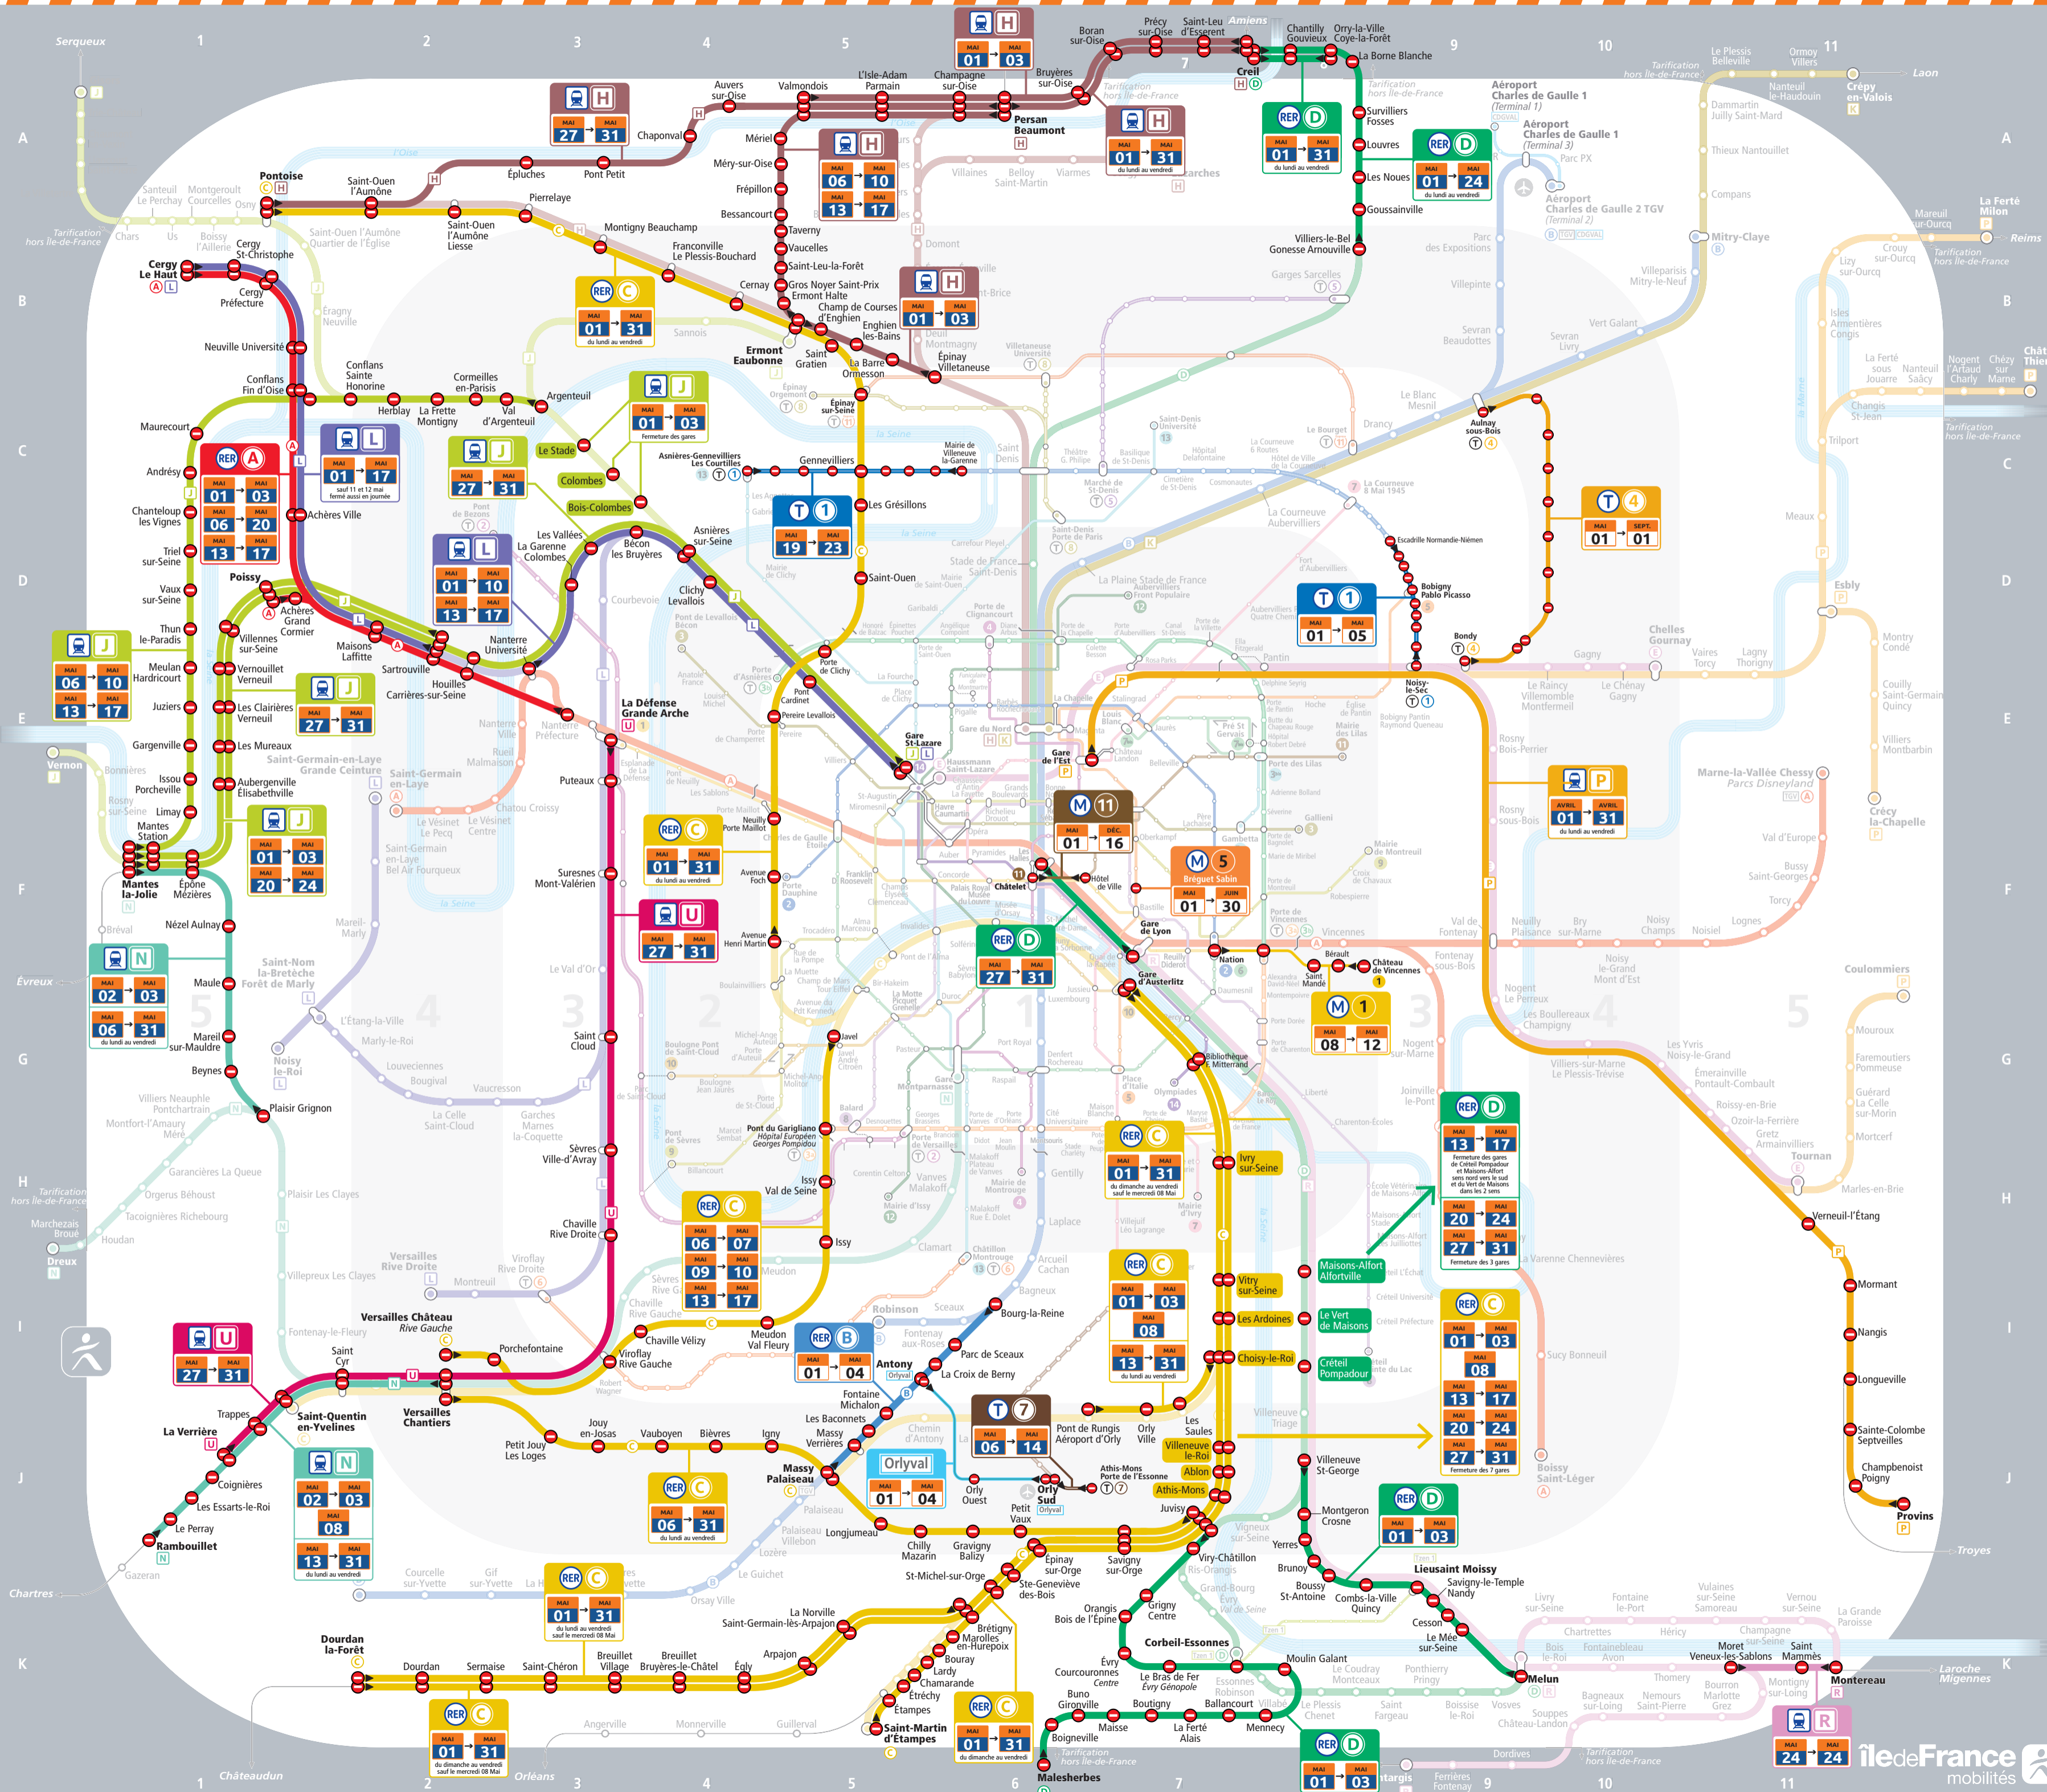

INFO TRAVAUX

Semaines Mai 2019

Lignes impactées

Train - RER

Métro

Tram

Légende

Durée des travaux

Travaux de début à fin de service compris

Travaux de nuit (à partir de 20h)

Fermeture de gare

Localisation des travaux

Tronçon fermé

Gare ou station fermée ou inaccessible

Anticipez vos déplacements et retrouvez toute l'information trafic sur :