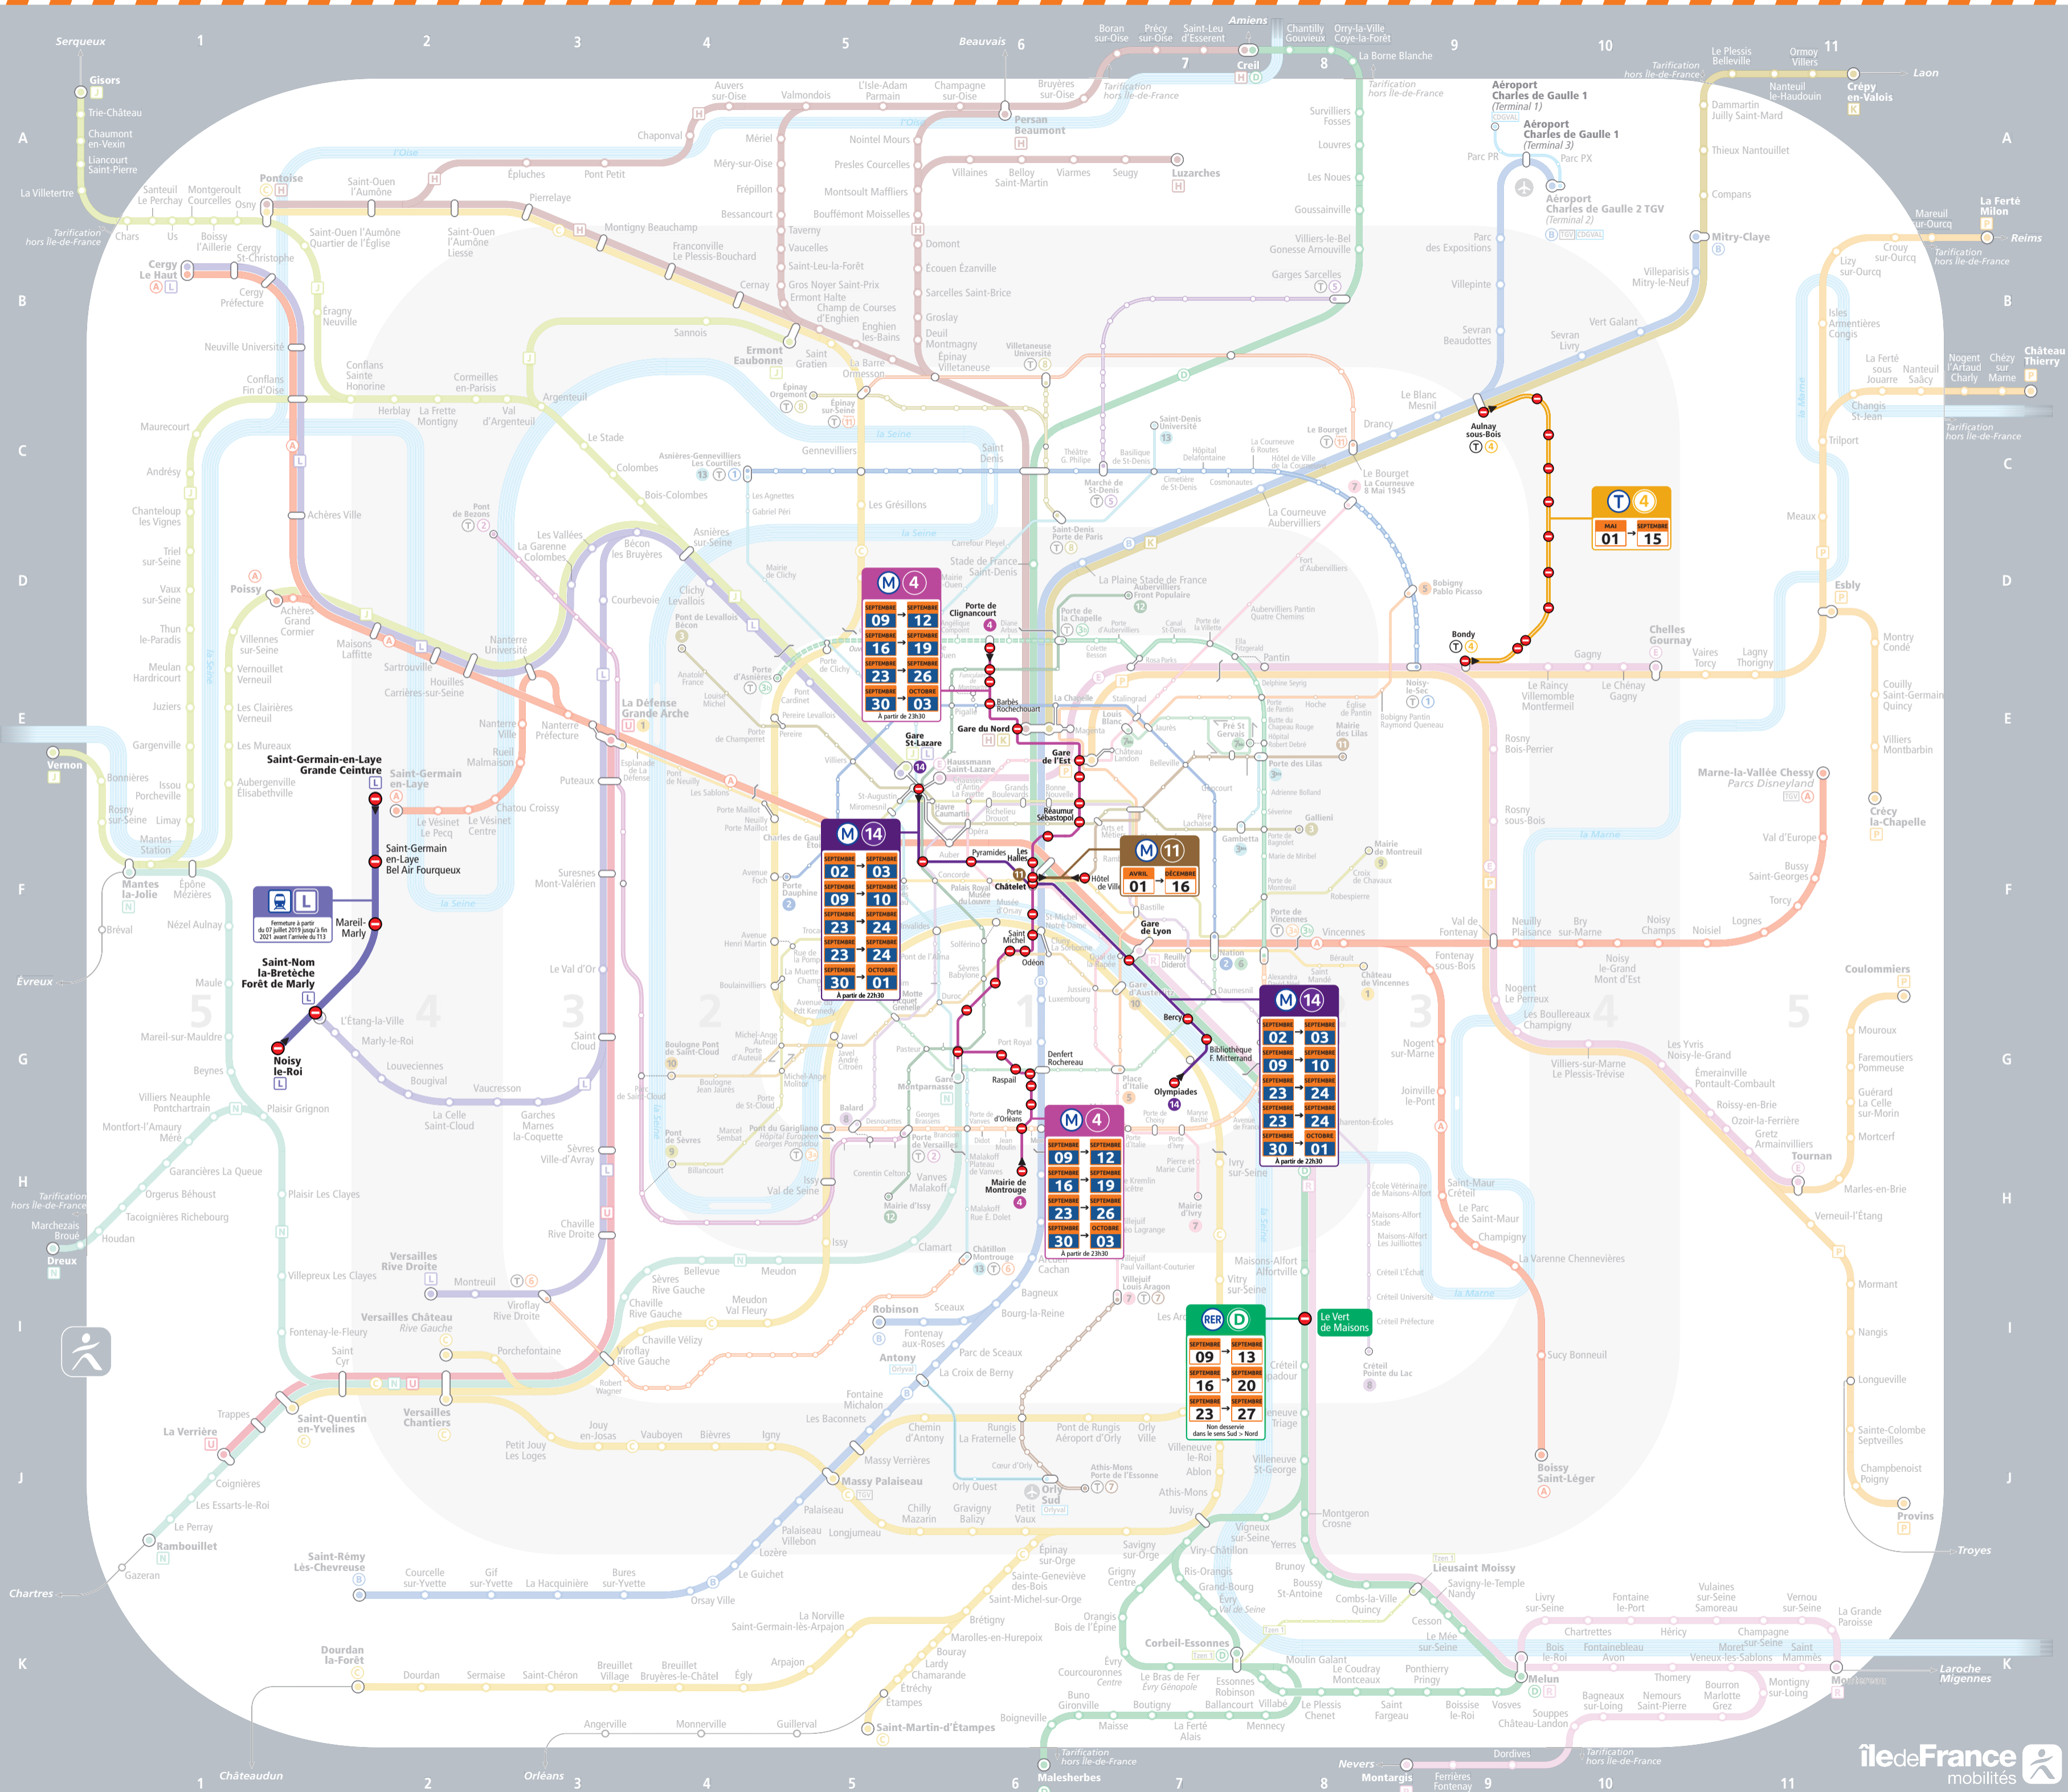

INFO TRAVAUX

Semaines Septembre 2019

Lignes impactées

Train - RER

Métro

Tram

Légende

Durée des travaux

Travaux de début à fin de service compris
01 SEPTEMBRE - 10 SEPTEMBRE

Travaux de nuit (à partir de 21h et/ou jusqu'à 10h le dimanche matin)
01 SEPTEMBRE - 10 SEPTEMBRE

Fermeture de gare
Ivy sur-Seine

Localisation des travaux

Tronçon fermé

Gare ou station fermée ou inaccessible

Anticipez vos déplacements et retrouvez toute l'information trafic sur :

LATTITUDE CARTAGÈNE - Ile de France mobilités