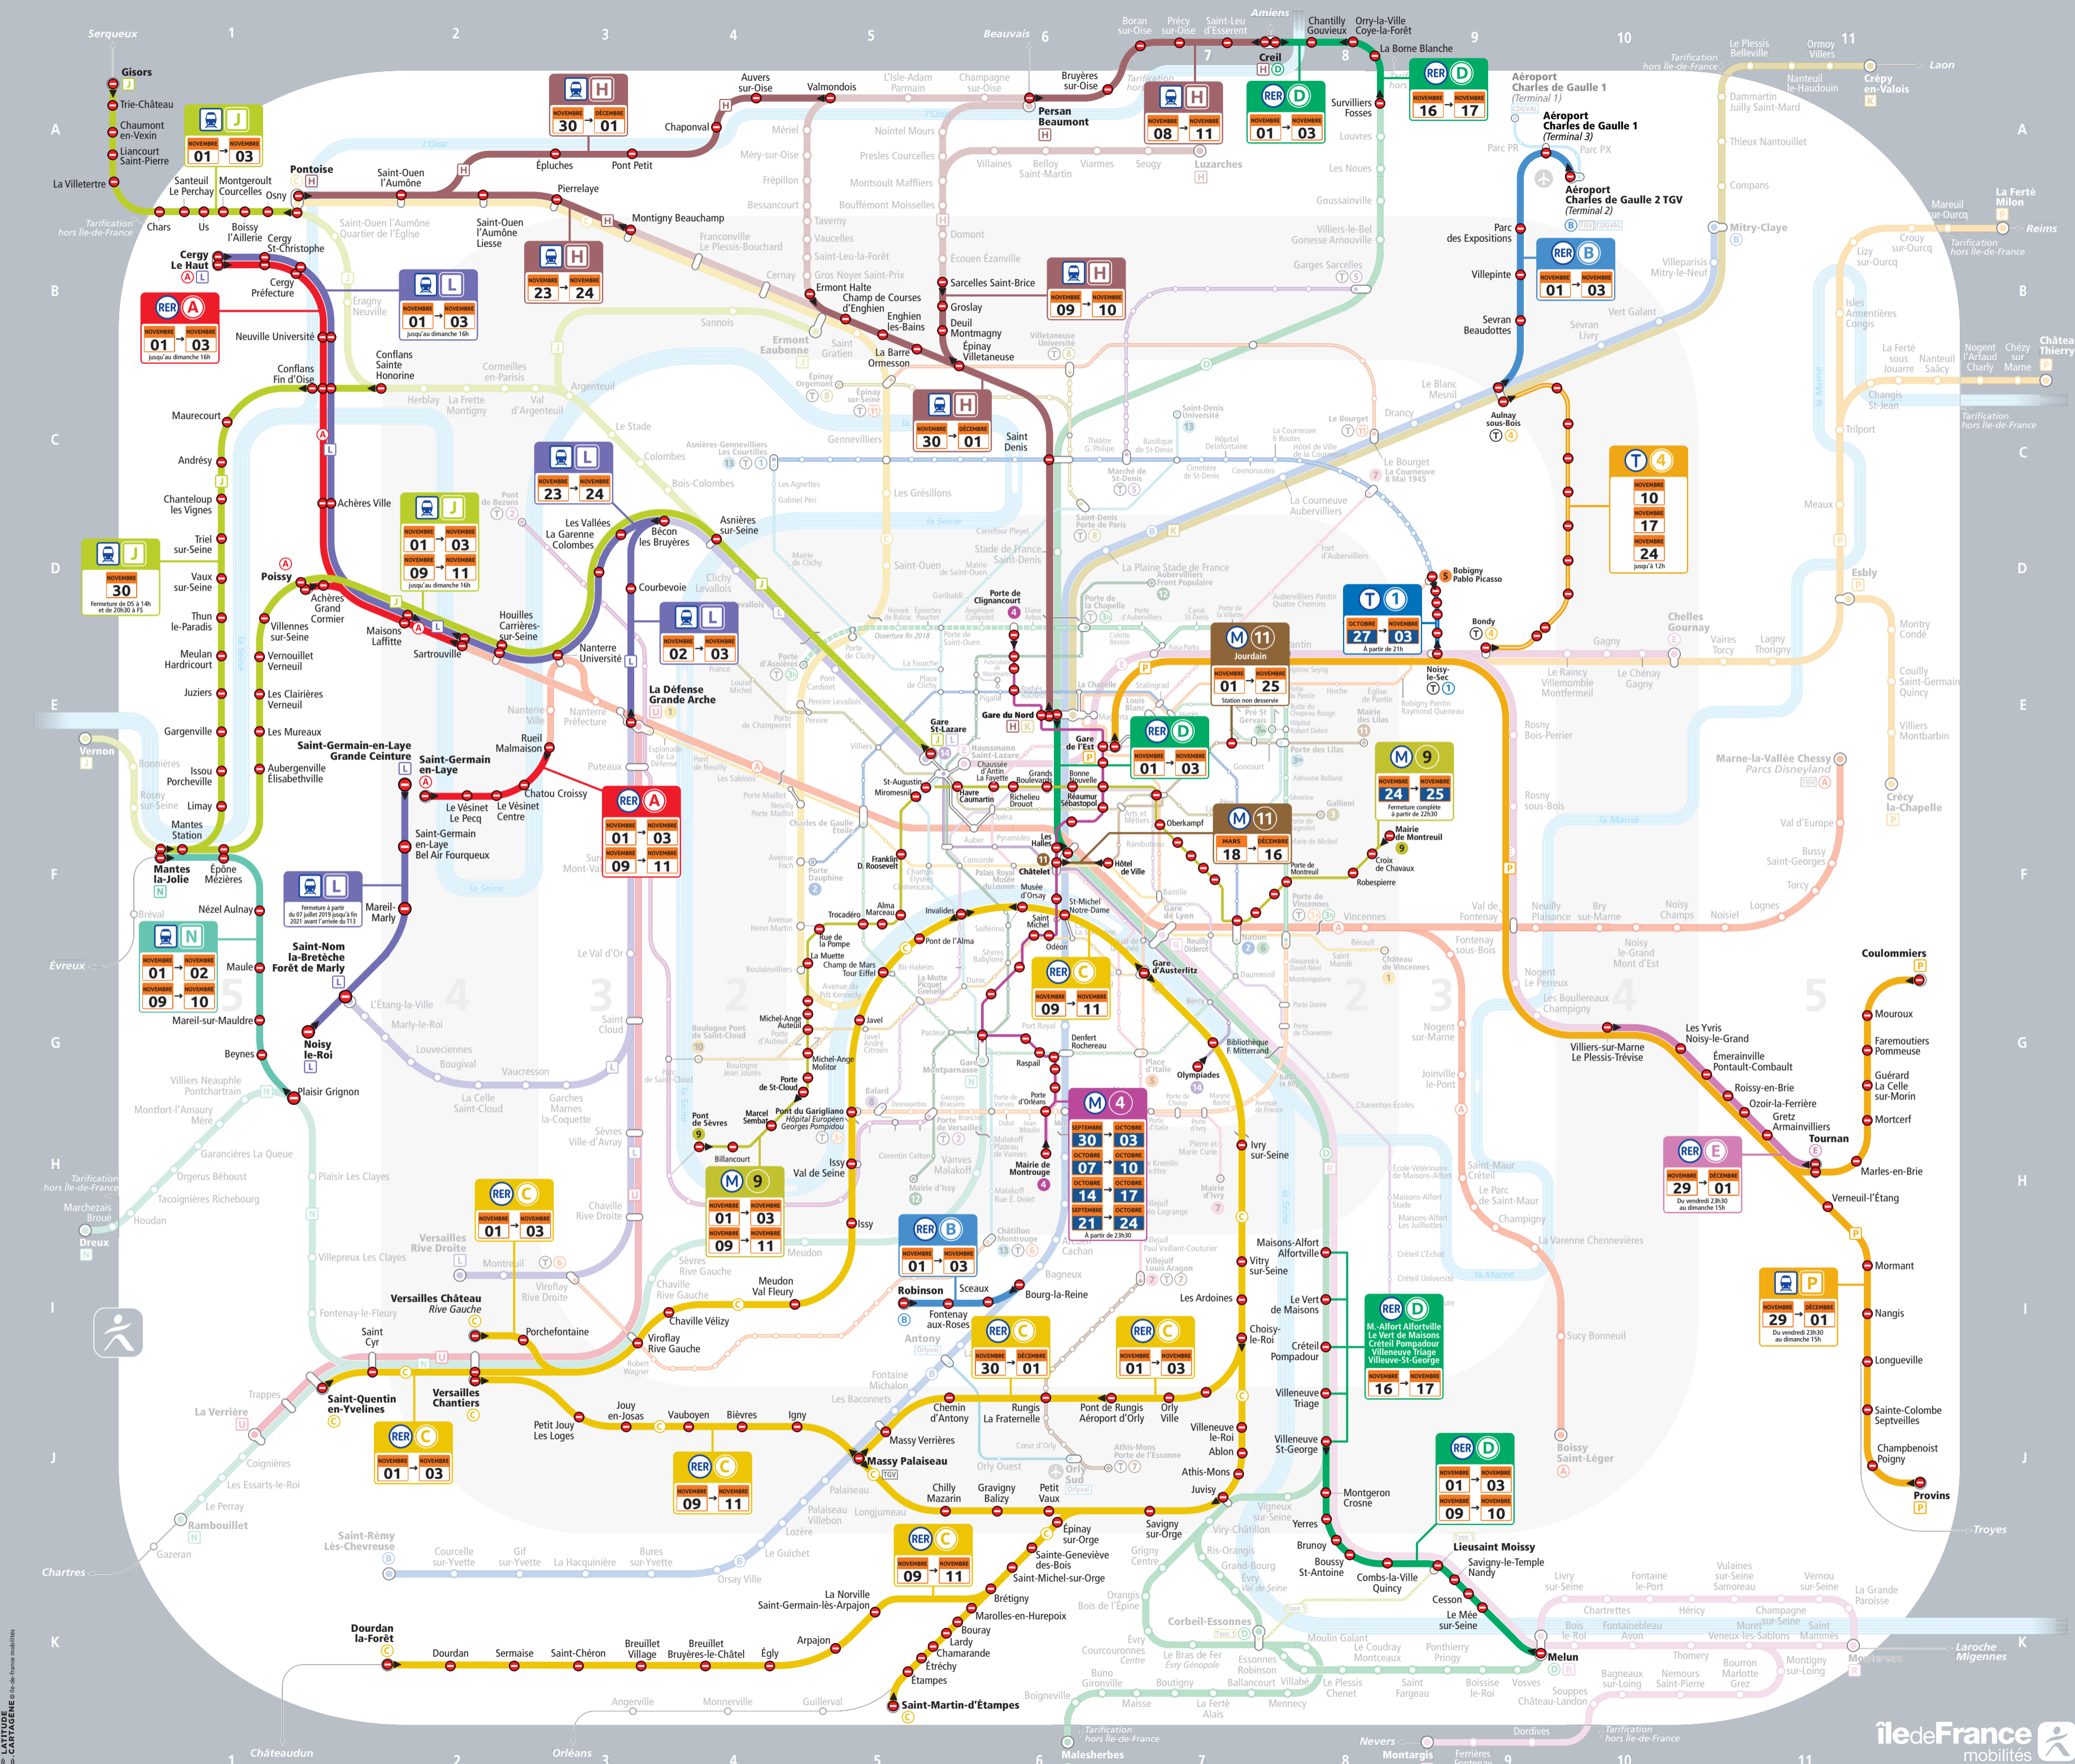

INFO TRAVAUX

Week-ends et jours fériés
Novembre 2019

Lignes impactées

- Train - RER**
- A B C D E
 - H J L N P

Ligne L Saint-Germain-en-Laye Grande Ceinture - Noisy-le-Roi fermée jusqu'à fin 2010 avant l'arrivée du T13

Métro

- 4 9 11

Tram

- 1 4

RER D, RER E et Lignes P : les travaux sont amenés à évoluer. Restez vigilants.

Légende

Durée des travaux

- ☀️ 01 → 10 Travaux de début à fin de service compris
- 🌙 01 → 10 Travaux de nuit (à partir de 21h et/ou jusqu'à 10h le dimanche matin)
- 🚪 Ivry sur-Seine Fermeture de gare

Localisation des travaux

- 🚧 Tronçon fermé
- 🚫 Gare ou station fermée ou inaccessible

Anticipez vos déplacements et retrouvez toute l'information trafic sur :

LATTITUDE CARTAGÈNE - Île de France mobilités