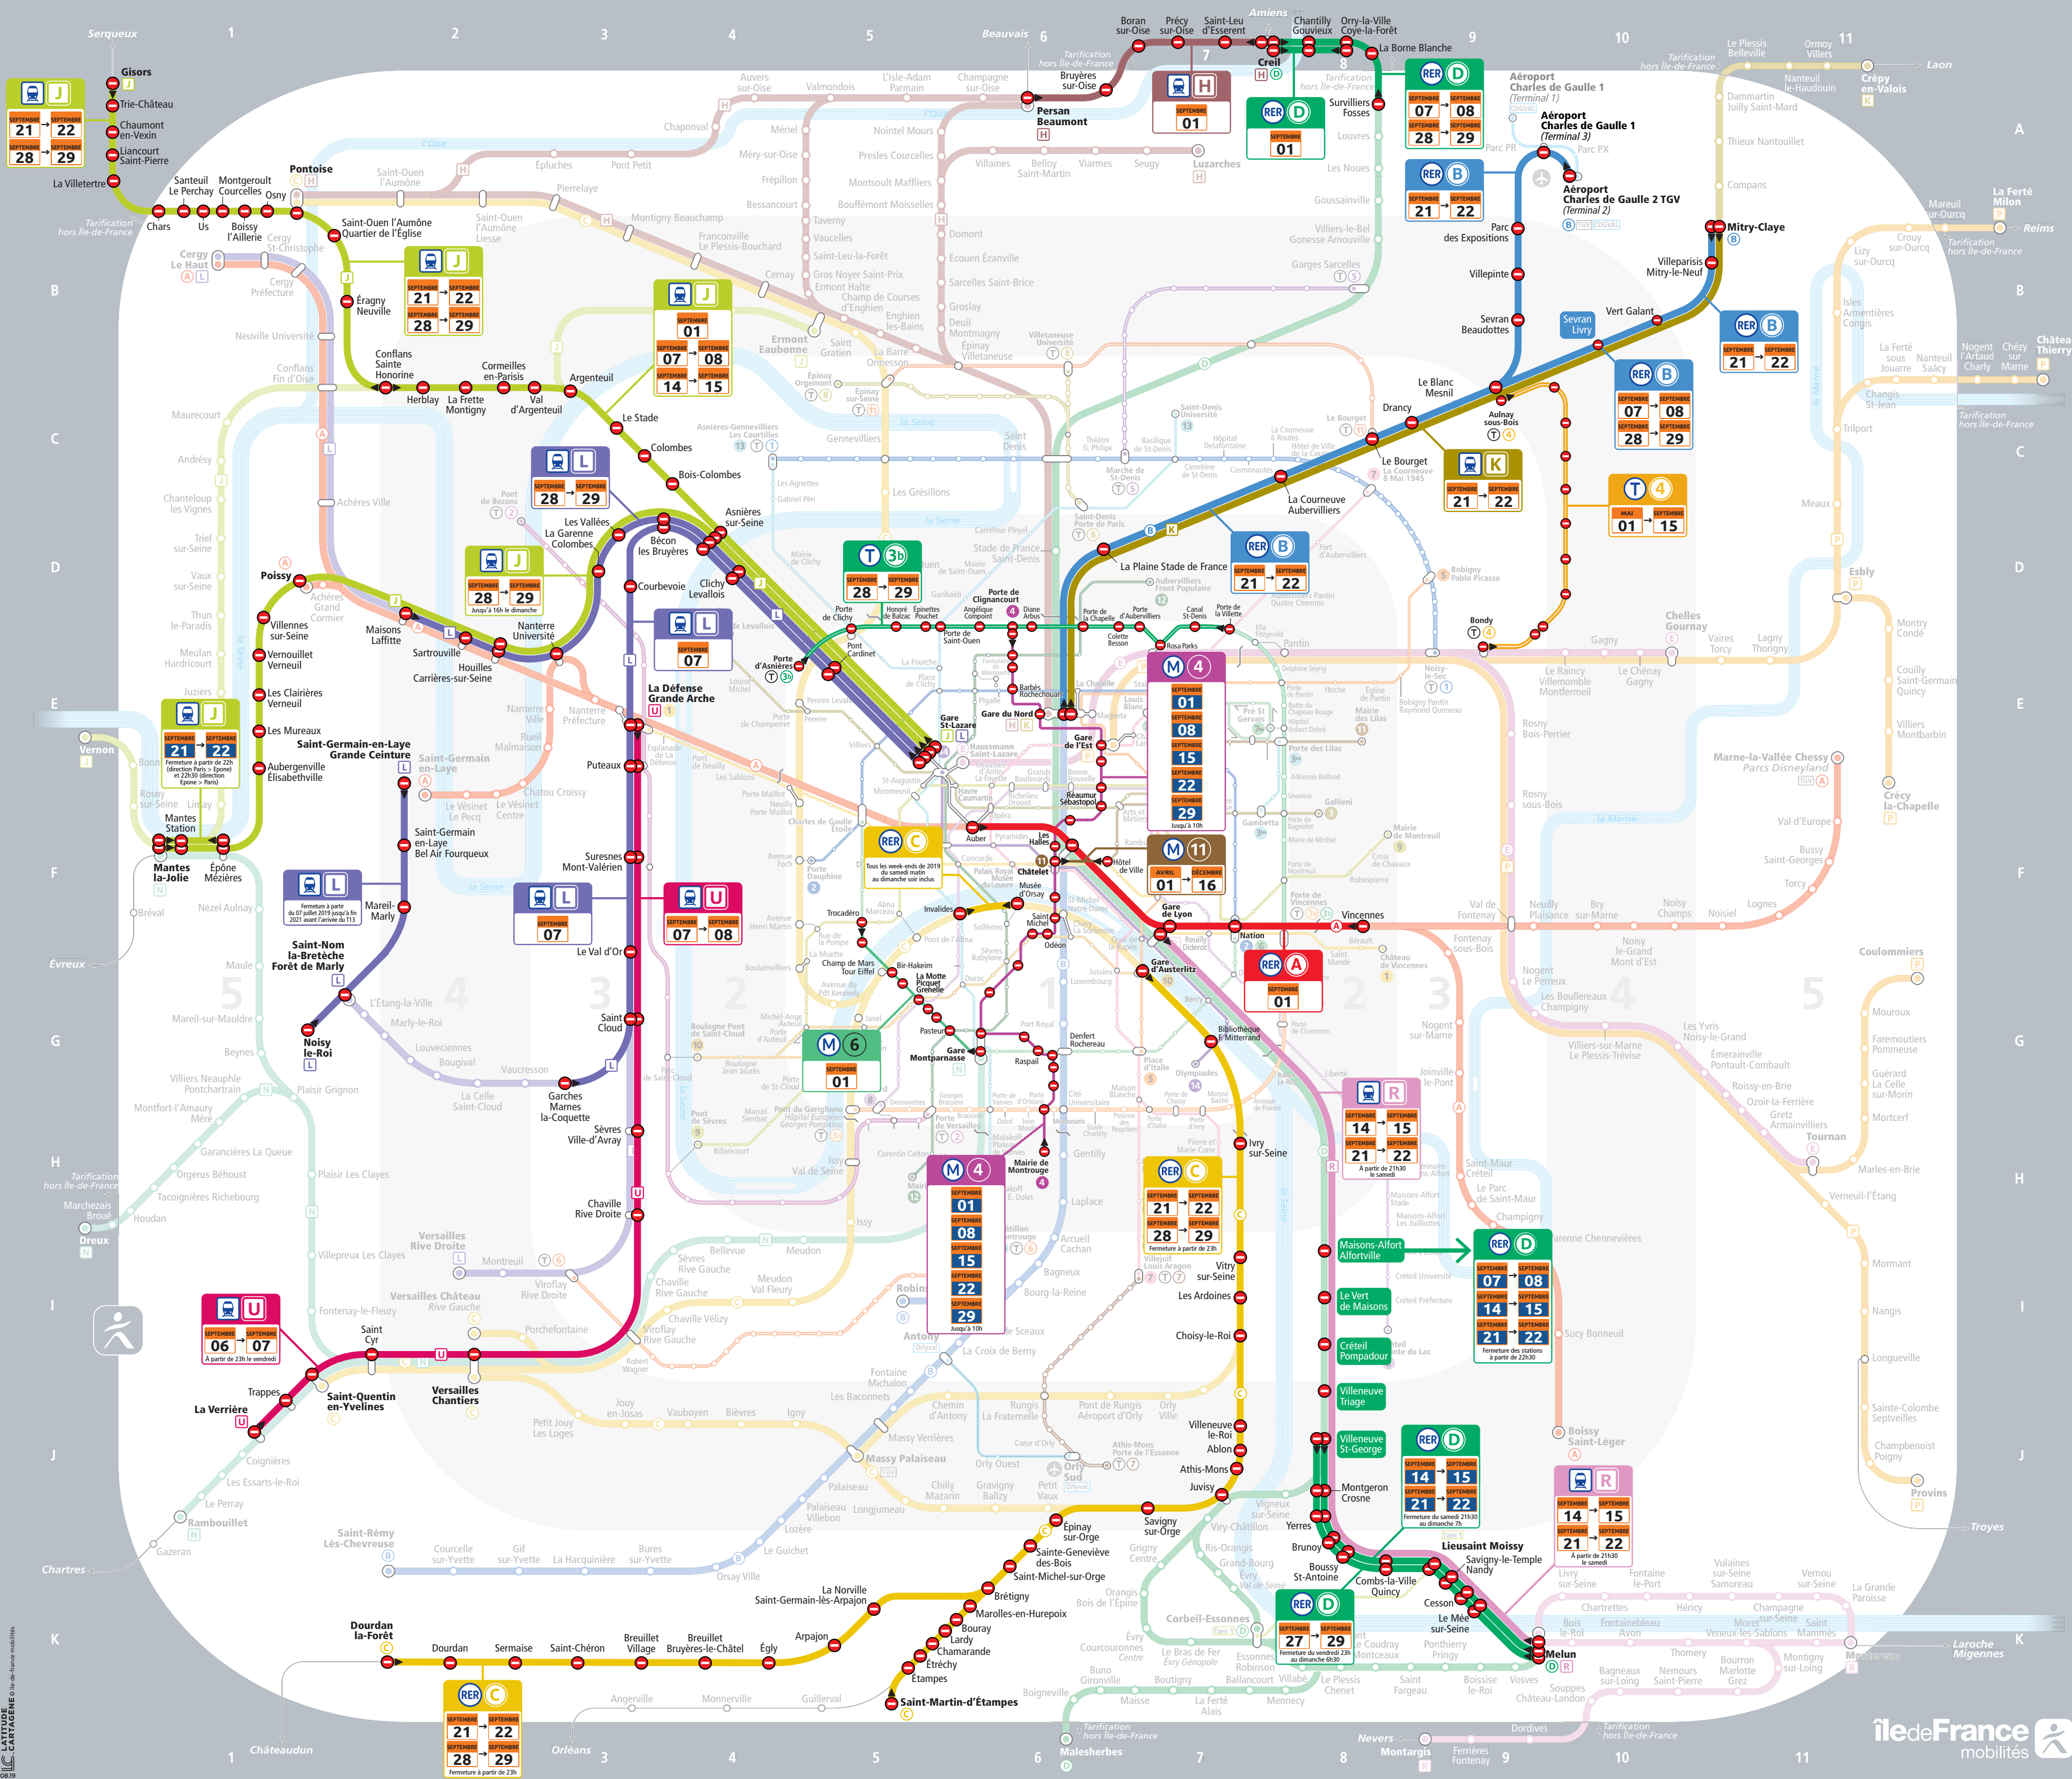

INFO TRAVAUX

Week-ends Septembre 2019

Lignes impactées

Train - RER

Métro

Tram

Légende

Durée des travaux

- Travaux de début à fin de service compris (01 - 10)
- Travaux de nuit (à partir de 21h et/ou jusqu'à 10h le dimanche matin) (01 - 10)
- Fermeture de gare (Ivry sur-Seine)

Localisation des travaux

- Tronçon fermé
- Gare ou station fermée ou inaccessible

Anticipez vos déplacements et retrouvez toute l'information trafic sur :